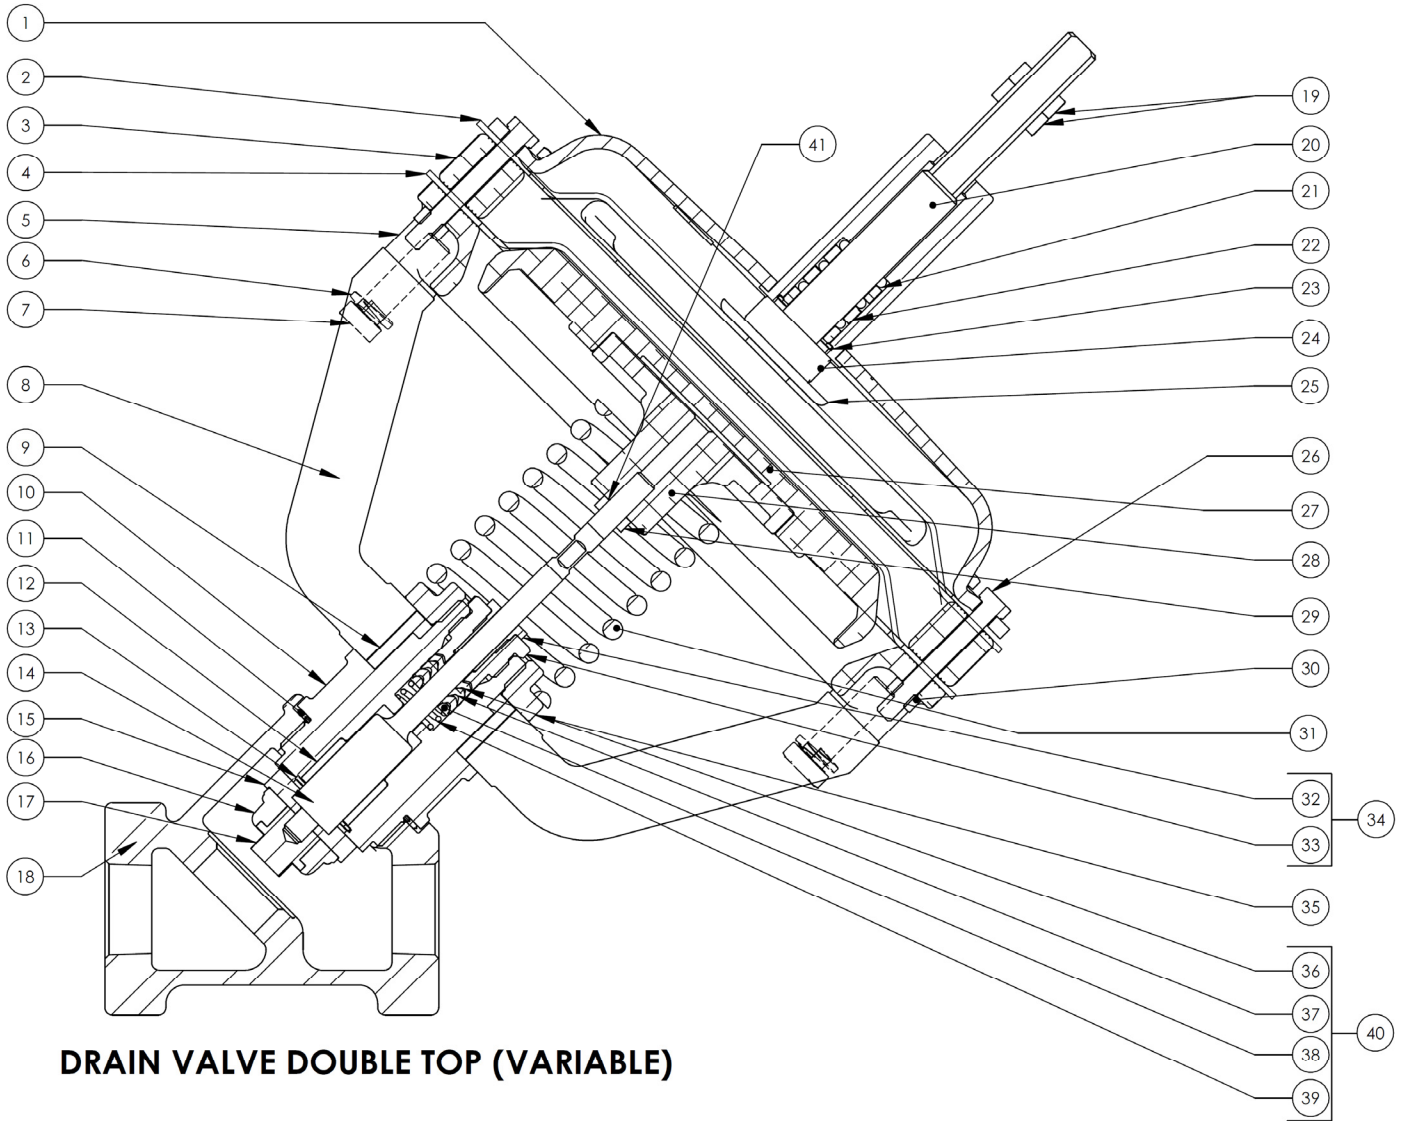

VARIABLE ORIFICE ANGLE DRAIN

DURBIN INDUSTRIAL VALVE

VARIABLE ORIFICE ANGLE DRAIN PARTS LIST

VARIABLE ORIFICE ANGLE DRAIN

DURBIN INDUSTRIAL VALVE

VARIABLE ORIFICE ANGLE DRAIN PARTS LIST

VARIABLE ORIFICE DRAIN VALVE NPT					
	VALVE NUMBER	DV20	DV30	DV40	DV50
	Cv RATING	Cv 26	Cv 28	Cv 32	Cv 45
ITEM	DESCRIPTION	PART #	PART #	PART #	PART #
1	LID	293-023D2R	C293-30D2R	C293-30D2R	C293-030D2R
2*	UPPER DIAPHRAGM	C333-053-A	DV-051	DV-051	DV-051
3	SPACER RING	DV333-AL	DV533-AL	DV533-AL	DV533-AL
4*	LOWER DIAPHRAGM	C333-053D	C333-051D	C333-051D	C333-051D
5	RING	C893-015D-SS	C893-022D-SS	C893-022D-SS	C893-022D-SS
6	LOCK WASHER	H175-21	H175-21	H175-21	H175-21
7	HEX BOLT 3/8	H096-55	H096-50	H096-50	H096-50
8	YOKE	DV258-SS	DV58-SS	DV58-SS	DV58-SS
9	SPACER YOKE		DV315	DV315	
10	PACKING GLAND	DV259-SS	DV259-SS	DV259-SS	DV59-SS
11*	GASKET	C383-074D	C383-074D	C383-074D	C383-028D
12	PACKING GLAND BUSHING	DV522	DV522	DV522	DV522
13	RETAINING RING	H090-19	H090-19	H090-19	H090-19
14	STEM	DV211	DV311	DV311	DV511
15	DISK WASHER	DV212	DV312	DV312	DV512
16*	SEAL	DV223	DV323	DV323	DV513
17	STEM NUT	DV214	DV314	DV314	DV514
18	BODY	DV234-SS	DV334-SS	DV434-SS	DV534-SS
19	HEX JAM 1/2	DV517	DV517	DV517	DV517
20	UPPPER PISTON	DV216-SS	DV516-SS	DV516-SS	DV516-SS
21	ORING	H135-13	H135-13	H135-13	H135-13
22	LID BUSHING	DV526	DV526	DV526	DV526
23	RETAINING RING	H090-19	H090-19	H090-19	H090-19
24	HEX JAM 3/4	DV519	DV519	DV519	DV519
25	TOP WASHER	DV520	DV520	DV520	DV520
26	HEX BOLT 1/4	H096-60	H096-60	H096-60	H096-60
27	PISTON	DV221-IC	C783-081D-AL	C783-081D-AL	C783-081D-AL
28	SPRING RET		C883-321D	C883-321D	C883-521D
29	HEX JAM 5/16	C133-008D	C133-008D	C133-008D	C133-008D
30	HEX NUT 1/4	H060-03	H060-03	H060-03	H060-03
31	NO SPRING	D293-069DR	D293-070DR	D293-070DR	D293-300DR
32	PACKING NUT BUSHING	VP524	VP524	VP524	VP524
33	PACKING NUT	C853-092D	C853-092D	C853-092D	C853-092D
34	PACKING NUT ASSY	C853-090D	C853-090D	C853-090D	C853-090D
35	YOKE NUT	DV231-SS	DV231-SS	DV231-SS	DV531-SS
36*	BLACK PACKER	C683-070D	C683-070D	C683-070D	C683-070D
37*	WHITE PACKER	C683-069D	C683-069D	C683-069D	C683-069D
38	PACKER SPREADER	C713-012D	C713-012D	C713-012D	C713-012D
39	PACKING SPRING	D293-104Y	D293-104Y	D293-104Y	D293-104Y
40	PACKING KIT	C242-015D	C242-015D	C242-015D	C242-015D
41	TOOTH WASHER	H177-05	H177-05	H177-05	H177-05
18-F	FLANGED BODY		DV334F-SW		DV534F-SW