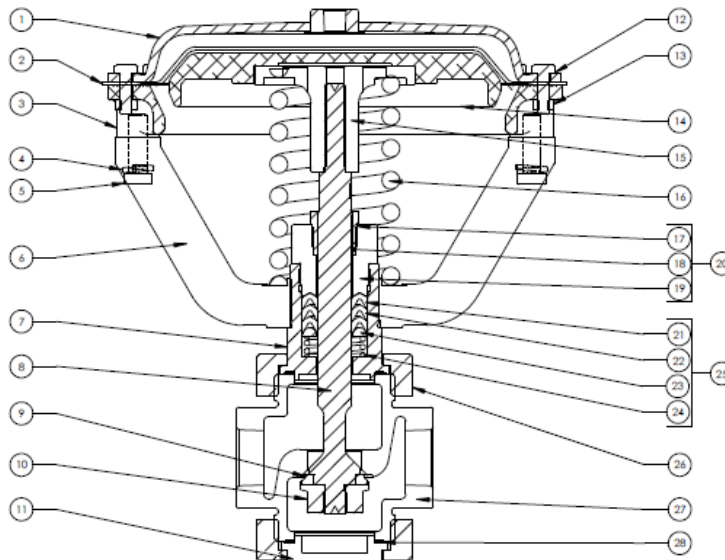

DURBIN 500 PSI SERIES

DURBIN INDUSTRIAL VALVE

2WNC VALVE PARTS LIST

2-WAY N/C 500 PSI					
	VALVE NUMBER	D2821	D2831	D2841	D2851
	Cv RATING	Cv 12.5	Cv 16	Cv 23.5	Cv 30.25
ITEM	DESCRIPTION	PART #	PART #	PART #	PART #
1	LID	C293-023DR	C293-023DR	C293-030DR	C293-030DR
2*	DIAPHRAGM	C333-053D	C333-053D	C333-051D	C333-051D
3	RING	C893-015D-SS	C893-15D-SS	C893-022D-SS	C893-022D-SS
4	LOCK WASHER	H175-21	H175-21	H175-21	H175-21
5	HEX BOLT	H096-55	H096-55	H096-50	H096-50
6	YOKE	D283-025D-SS	D283-025D-SS	D283-062D-SS	D283-062D-SS
7	PACKING GLAND	C113-056D	C113-056D	C013-008D-SS	C013-008D-SS
8	STEM	D093-024D	D096-024D	D093-025D	D093-025D
9*	SEAL	C343-12VP	C343-12VP	C343-35D	C343-35D
10	STEM NUT	C553-019	C553-019D	C553-023D	C553-023D
11	BOTTOM CAP	C213-016D-SS	C213-016D-SS	C213-020D-SS	C213-020D-SS
12	HEX BOLT	H096-10	H096-10	H096-10	H096-10
13	HEXT NUT	H060-03	H060-03	H060-03	H060-03
14	PISTON	C783-044D-IC	C783-044D-IC	C783-081D-AL	C783-081D-AL
15	SPRING RETAINER			C883-069D	C883-069D
16	SPRING	D293-028-5DR	D293-028-5DR	D293-147-5DR	D293-147-5DR
17	SNAP RING	H090-16	H090-16		
18	PACK NUT BRUSHING	DF523	DF523	DF524	DF524
19	PACKING NUT	C853-093D	C853-093D	C563-009D-SS	C563-009D-SS
20	PACKING NUT ASSY	C853-091D	C853-091D		
21*	PACKER	H220-21	H220-21	H220-20	H220-20
22*	PACKER	C683-076D	C683-076D	C683-050D	C683-050D
23	PACKER SPREADER	C713-017D	C713-017D	C713-003D	C713-003D
24	PACKING SPRING	D293-131Y	D293-131Y	D293-001Y	D293-001Y
25	PACKING KIT	C242-024D	C242-024D	C242-021D	C242-021D
26	UNION NUT	C663-022D-SS	C663-022D-SS	C663-026D-SS	C663-026D-SS
27	BODY	VP400-SS	VP401-SS	DB506-SS	DB507-SS
28*	GASKET	C383-080D	C383-080D	C383-082D	C383-082D
	SERVICE KIT	D821-D	D831-S	D841-S	D851-S